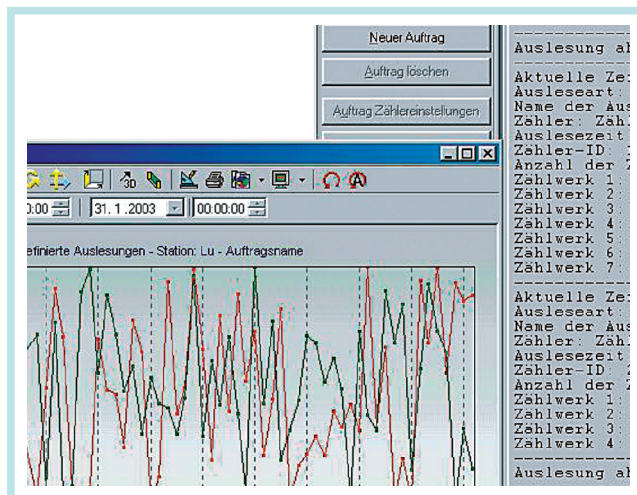

DOKOM Mobile (WINCE)

OPROGRAMOWANIE DO ZDALNEGO MOBILNEGO ODCZYTU WODOMIERZY

CECHY SZCZEGÓLNE

- Oprogramowanie dla PC i komputerów przenośnych.
- Prosta instalacja i użytkowanie.
- Planowanie trasy odczytu.
- Import danych z trasy odczytu.
- Sprawdzenie prawdopodobieństwa zużycia.
- Staranna i czytelna wizualizacja wszystkich danych na jednym ekranie.
- Proste przygotowanie trasy odczytu poprzez import danych z wodomierzy swobodnie odczytanych.
- Szybka identyfikacja, np. po zmianie wodomierza poprzez pokolorowane pola.
- Eksport odczytanych danych.
- Możliwość sortowania danych.
- Odczyt optyczny.
- Odczyt indukcyjny.
- Możliwość odczytu poprzez radio ze wspomaganie pojedynczego i ciągłego połączenia.
- Odczyt poprzez M-Bus i konwerter poziomu.

OPIS

Oprogramowanie DOKOM Mobil przeznaczone jest do automatycznego odczytu wodomierzy poprzez przenośny terminal.

Istnieje możliwość wyboru trybu odczytu zgodnie z wprowadzonym przewodnikiem trasy lub odczytem swobodnym. Odczyt z wykorzystaniem przewodnika zazwyczaj stosowany jest przy odczycie dla celów rozliczeniowych lub dużej ilości wodomierzy. Odczyt swobodny przydatny jest do odczytu pośredniego lub odczytu małej ilości wodomierzy.

ZASTOSOWANIE

- Zdalny odczyt.
- Gromadzenie danych dla systemów rozliczeniowych.
- Natychmiastowy odczyt.
- Monitoring punktów pomiarowych.

WYMAGANIA SYSTEMOWE

PC

Microsoft Windows XP OR, Windows 2000OR, Windows 98 SE OR, Windows ME.

PLANOWANIE TRASY ODCZYTU

W jednym przenośnym komputerze istnieje możliwość zarządzania do 10 trasami odczytu.

FORMATY EKSPORTU DANYCH

HTML
Microsoft Word
Microsoft Excel
ASCII-Text
Rich Text
Text, odseparowany przecinkami
Text, odseparowany tabulatorem
DIF format
SYLK format
Windows Clipboard