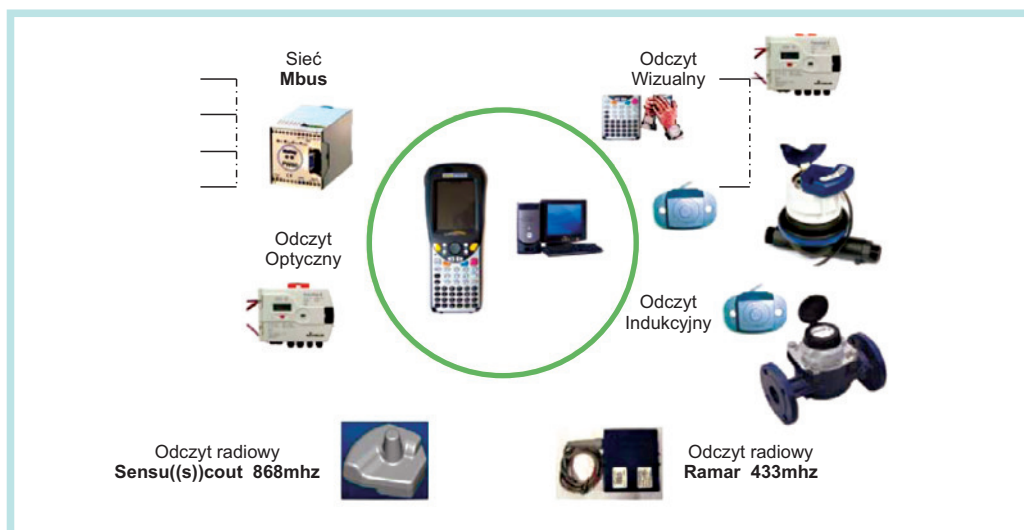

WYMAGANIA SYSTEMOWE

PC

Microsoft Windows XP OR, Windows 2000OR, Windows 98 SE OR, Windows ME.

Microsoft Internet Explorer 6 lub wyższy.

Pamięć 128 MB RAM (zalecana 256 MB).

Super VGA Monitor

Twardy dysk z minimum 30 MB wolnej przestrzeni (zalecane: 60 MB).

Zainstalowane oprogramowanie Microsoft ActiveSync.

Terminal przenośny

Psion WA Pro C G2 kolorowy wyświetlacz, akumulator, karta radiowa Sensu((S))cout	nr katalogowy 183064
Psion WA Pro C G2 kolorowy wyświetlacz, akumulator oraz interfejsy	nr katalogowy 183065
Psion WA Pro C G2 kolorowy wyświetlacz, akumulator, karta radiowa Sensu((S))cout oraz interfejsy	nr katalogowy 183066
Psion CarKit wyposażenie do samochodu (ładowarka 12V, uchwyt)	nr katalogowy 184031
Psion Dock stacja dokująca dla Psion WA zawierająca przewód USB do podłączenia z PC oraz ładowarkę akumulatorów	nr katalogowy 184032

PLANOWANIE TRASY ODCZYTU

W jednym przenośnym komputerze istnieje możliwość zarządzania do 10 trasami odczytu.

FORMATY EKSPORTU DANYCH

HTML
Microsoft Word
Microsoft Excel
ASCII-Text
Rich Text
Text, odseparowany przecinkami
Text, odseparowany tabulatorem
DIF format
SYLK format
Windows Clipboard

Informacje do zamówienia

DOKOM Mobil składa się z CD ROM i instrukcji obsługi.	nr katalogowy 184123
Instalacja i uruchomienie - 1 dzień	nr katalogowy 182090
Akcesoria do odczytu indukcyjnego lub radiowego	patrz karty katalogowe LS3100, LS3300

System zarządzania jakością OQS - certyfikat wg ISO 9001, Reg.-Nr.: 3496/0

Polska
Sensus Metering Systems Polska Sp. z o.o., ul. Chrobrego 64, 87-100 Toruń
T: +48 (56) 654 33 03 F: +48 (56) 657 21 45 E-mail: info.pl@sensus.com
www.sensusesaap.com

International Enquiries
Sensus Metering Systems GmbH, Industriestrasse 16, Ludwigshafen, Germany
T: +49 (0) 621-6904-0 F: +49 (0) 621-6904-1409 E-mail: info.int@sensus.com
www.sensusesaap.com

001-2009 Producent zastrzega sobie prawo do zmian bez powiadomienia.