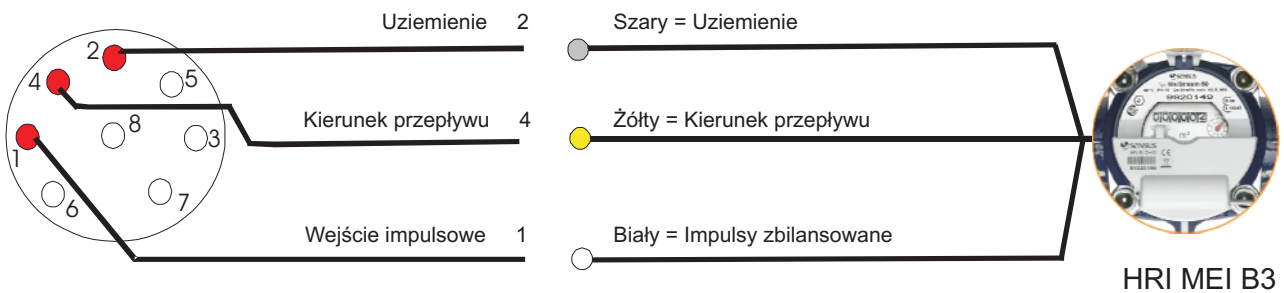

1. HRI MEI B1/B4 - CDL Puls Plug

Wtyczka
Widok od strony lutowania
Rejestrator

2. HRI MEI B3 - CDL Puls Plug

Wtyczka
Widok od strony lutowania
Rejestrator

3. HRI MEI B5 - CDL Puls Plug

FM 2 D/K