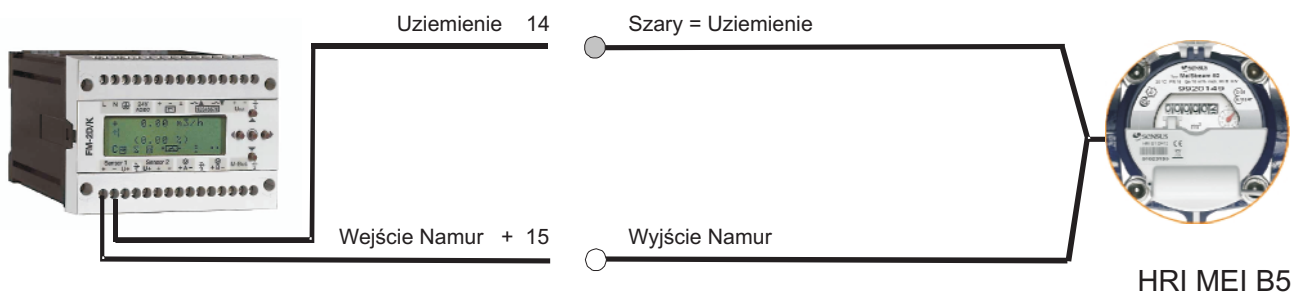

1. HRI MEI B1/B4 - CDL Puls Plug

Wtyczka
Widok od strony lutowania
Rejestrator

2. HRI MEI B3 - CDL Puls Plug

Wtyczka
Widok od strony lutowania
Rejestrator

3. HRI MEI B5 - CDL Puls Plug

FM 2 D/K