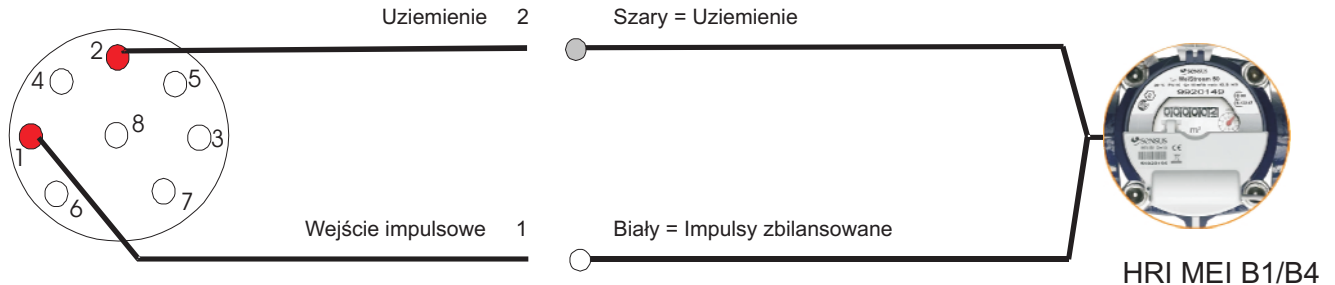

1. HRI MEI B1/B4 - CDL Puls Plug

Wtyczka
Widok od strony lutowania
Rejestrator

2. HRI MEI B3 - CDL Puls Plug

Wtyczka
Widok od strony lutowania
Rejestrator

3. HRI MEI B5 - CDL Puls Plug

FM 2 D/K